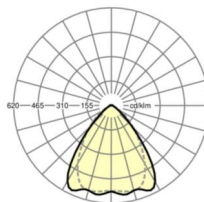

Оптика

Оснастка	LED, цветопередача/оттенок света CRI ≥ 80 / 3000K
Допуск для координаты цветности (MacAdam)	3SDCM
Номинальный световой поток	6349lm
Срок службы LED	50000h L80/B10 (Tq 30°C), 70000h L80/B50 (Tq 30°C)
светоотдача светильников	178lm/W
Угол излучения	80° (C0) / 75° (C90)
UGR поп./вдоль	18.2 / 18.8

DEEP-LINK

<https://www.regiolum.de/ru/article/19530024090>

Ссылка	LED 7000lm 830
ηLB	100 %
Φ ↓/↑	98 % / 2 %
UGR поп./вдоль	18.2 / 18.8

Механика

цвет корпуса	белый стандартный для электротехники RAL 9016
размеры (LxWxH/DxH)	2299mm x 55mm x 37mm
вес (нетто)	2.2kg
Вид монтажа	сборка трековых систем, световая структура

размеры

L	2299 mm	Длина
В	55 mm	Ширина
Н	37 mm	Высота